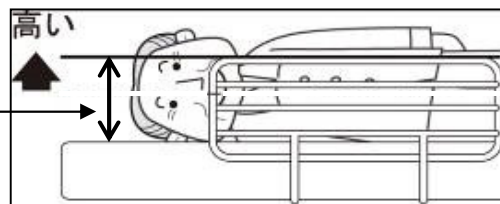

本体の「指はさみ注意」シールを貼ってある周囲に手をおかないで下さい。
●骨折など怪我の原因になります。

禁止

体位変換(寝返り等)の際に転落の危険性があるのでマット面からレールの上まで22cm以上を確保してください。
●怪我や事故の原因になります。

禁止

220mm以上確保