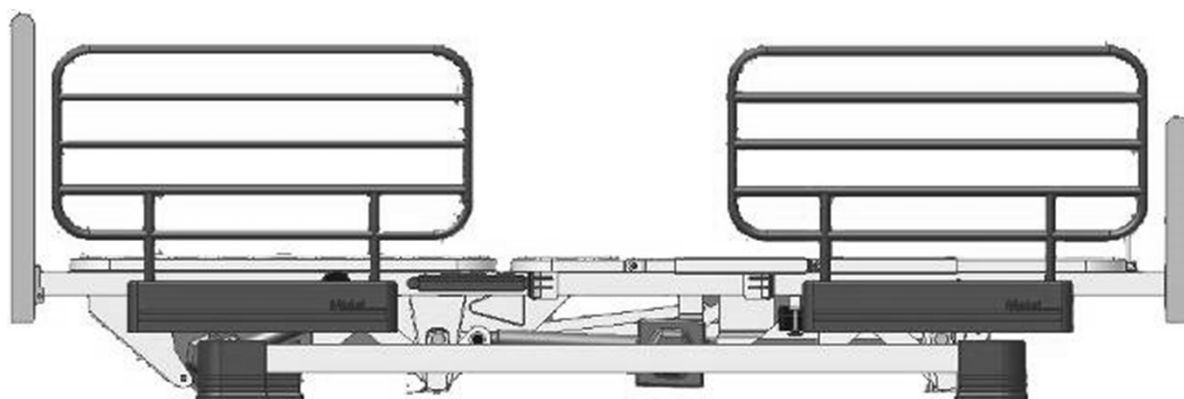

## ベッドへの取り付け方法

サイドレール挿し込み部をベッドサイドフレームのホルダー(穴)へ挿し込みます。

※ミオレットに装着したとき(BG-75J、2本装着)

備考

・サイドフレームの左右どちらにも取り付け可能です。