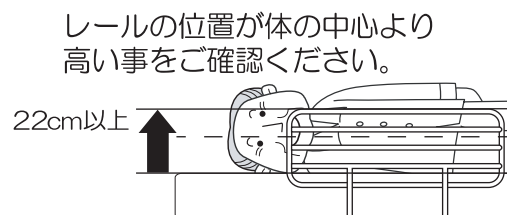

# 取扱説明書

サンキューポイントマットレス(ショートタイプ)

PD505-A9009S

この度は、サンキューポイントマットレス(ショートタイプ)PD505-A9009Sをお買い上げいただき、誠にありがとうございました。

ご使用前に、この取扱説明書を必ずお読みいただき、正しくご使用いただきますようお願いいたします。

- この取扱説明書は、お読みになった後も、大切に保管してください。
- 製品を譲渡される場合は、この取扱説明書も一緒にお渡してください。
- ご不明な点がありましたら、お買い上げいただいた店舗または、弊社までお問合せください。

**警告** この表示の欄は、生命に関わる怪我または重傷を負う可能性が想定される内容を記載しています

- サイドレールやベッド用グリップと併用して使われる場合は、ベッドとの隙間に注意してください。
  - ・体や腕をはさまれ怪我をする恐れがあります。
- マットレスの上に他のマットレスやお布団を敷かないでください。
  - ・相対的に体の位置が高くなり、サイドレールが低くなることでサイドレールを乗り越え、ベッドからの転落の原因になります。

## 仕様

商品名	サンキューポイントマットレス（ショートタイプ）
型式	PD505-A9009S
寸法 幅×長さ×高さ	幅90.0×長さ182.0×高さ9.0cm
重さ	7.8kg
材質	ウレタンフォーム、ポリエステル
外装生地組成	外カバー・内カバー：ポリエステル
原産国	日本

株式会社 **プラッツ**

〒816-0921

福岡県大野城市仲畑2丁目8-39

製品についてのお問合せは下記フリーアクセスまでご連絡ください