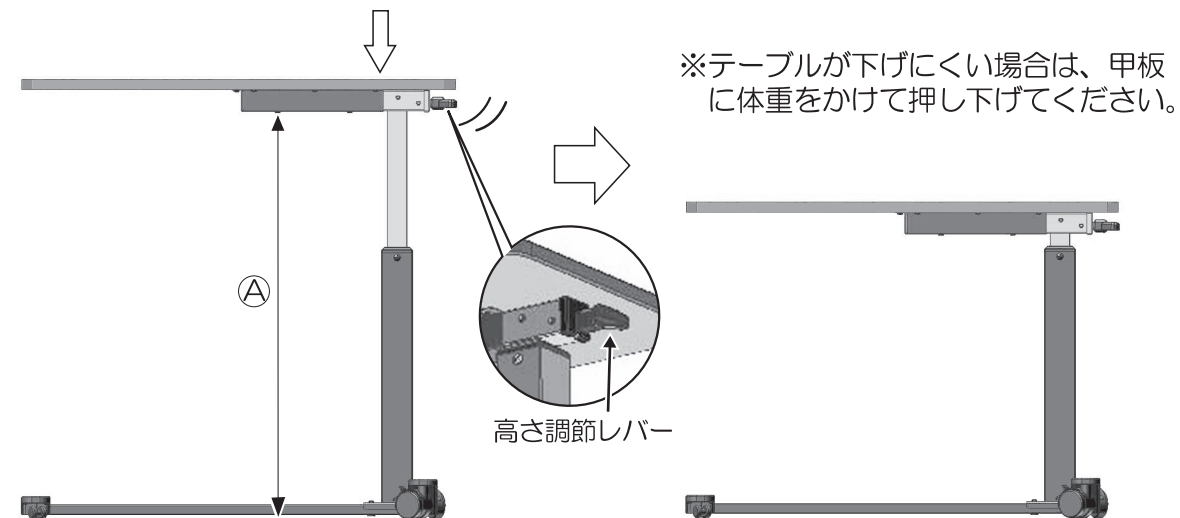

3

使用時には甲板を上にして置き、キャスターのストッパーをフリーにして使用される場所に移動してください。
使用される場所で、キャスター(大)2個のストッパーをロックします。
※キャスター(小)には、ストッパーは付いていません。

使用方法

※物を載せた状態で、テーブルの上げ/下げをしないでください。

テーブルの上げ方

高さ調節レバーを上へ上げながら、甲板を軽く引き上げます。
任意の位置で、レバーから手を離してください。

テーブルの下げ方

片手を甲板の上に軽く置き、もう片方の手でレバーを上へ上げ、
甲板を下へ押し下げます。
任意の位置で、レバーから手を離してください。

テーブルの高さⒶは最高位置で約765 mmです(P10 参照)。ベッドにレール類を挿した状態で
使用すると、テーブルの甲板裏の支柱がレール類に当たる場合があります。
テーブル甲板裏の支柱とレール類が当たらないか確認してください。

警告

ご使用になる前に、甲板がぐらついたり、上下に動かないことを確認してください。
不安定な状態で使用されますと破損や事故、怪我の原因になります。