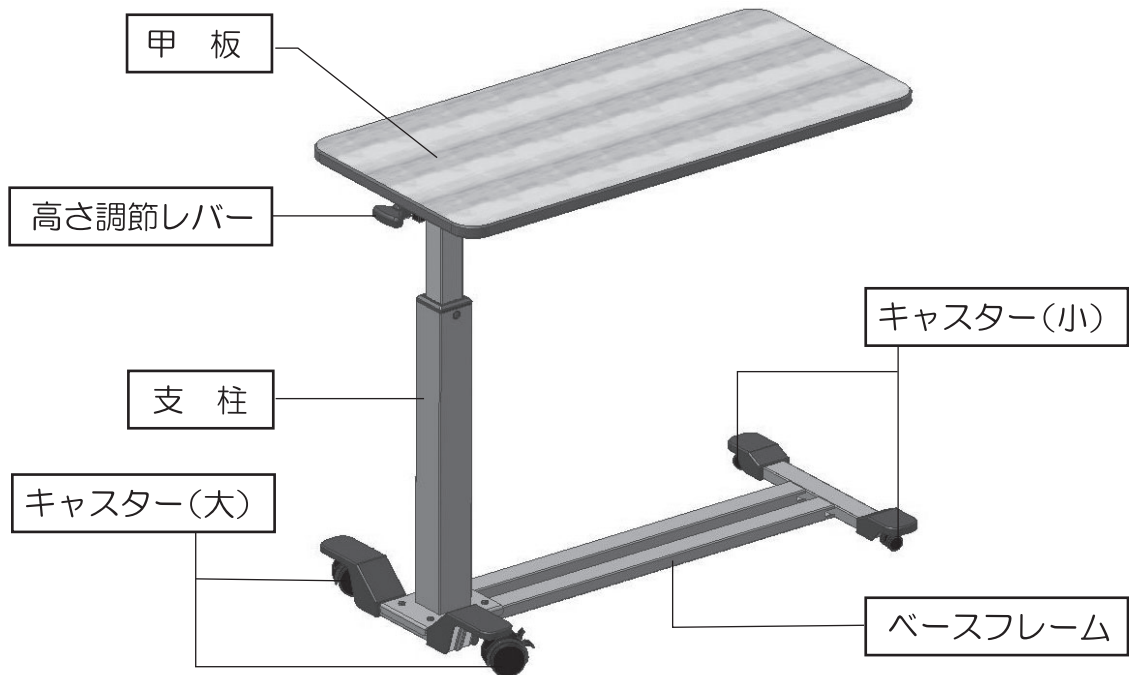

主要部品の名称

組み立て方法

注意

組み立ての際に、床を傷つけない様に保護シート等を敷いて行ってください

1

支柱の取り付け

支柱をベースフレームにのせ、六角穴付きボルト (M6×10) で4箇所をしっかりと締めてください。