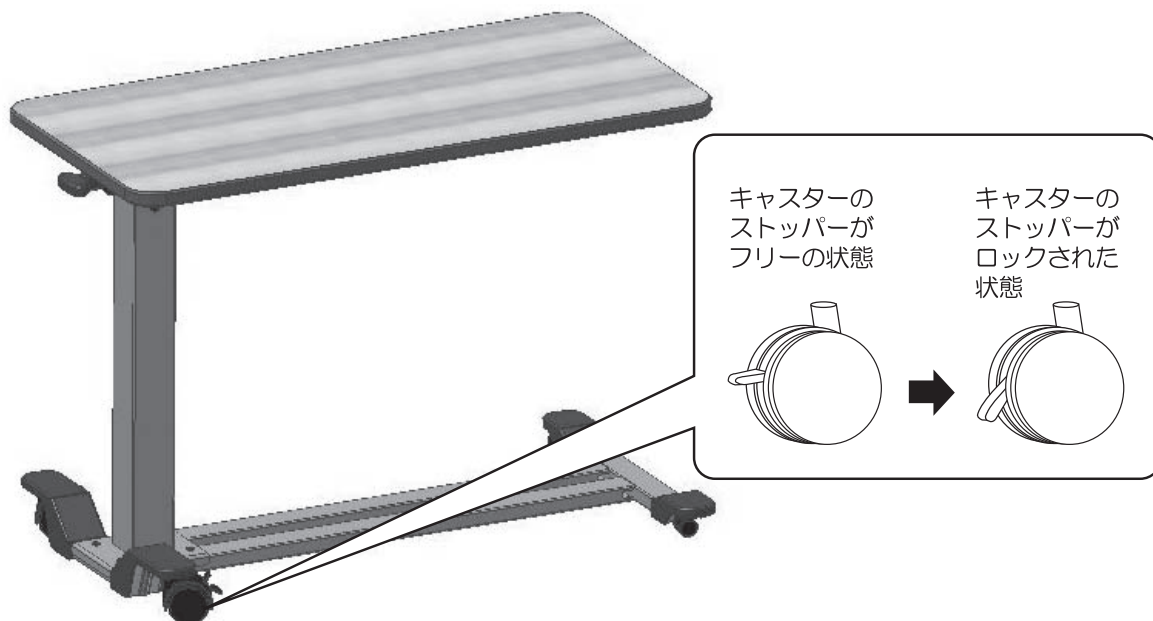

3

使用時には甲板を上にして置き、キャスターのストッパーをフリーにして使用される場所に移動してください。
使用される場所で、キャスター(大)2個のストッパーをロックします。
※キャスター(小)には、ストッパーは付いていません。