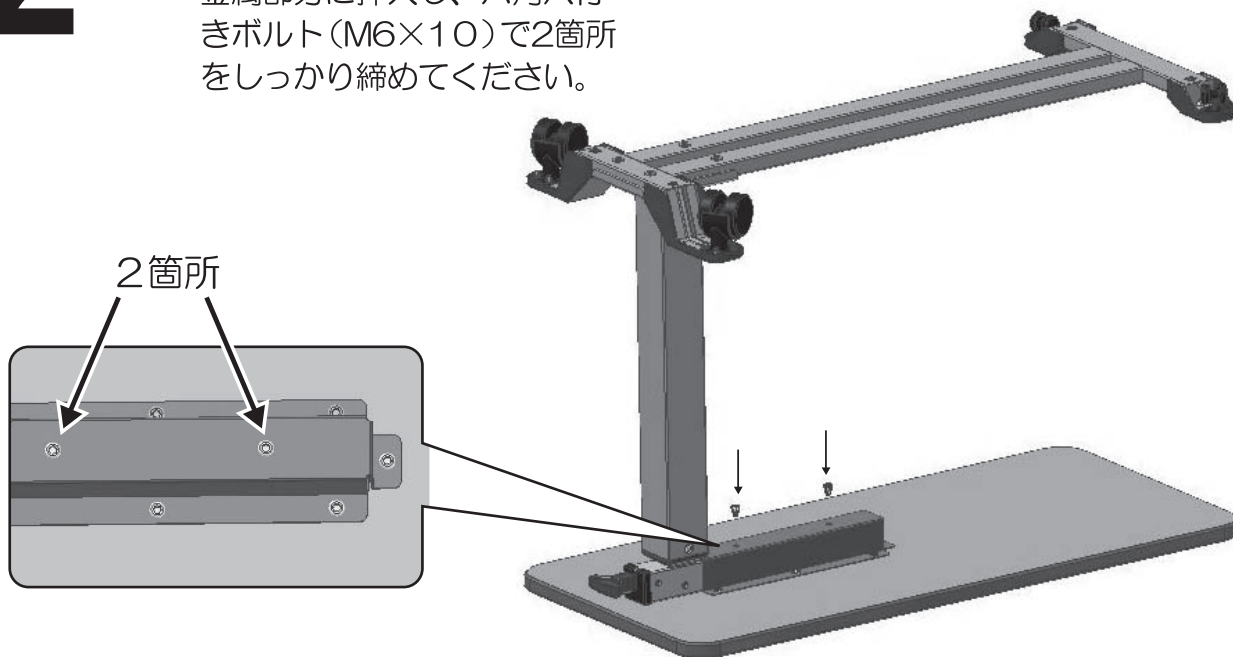

組み立ての際に、床を傷つけない様に保護シート等を敷いて行ってください

1

支柱の取り付け

支柱をベースフレームにのせ、六角穴付きボルト (M6×10) で4箇所をしっかりと締めてください。

組み立て方法

2

甲板の取り付け

甲板を裏返し、支柱を甲板の金属部分に挿入し、六角穴付きボルト(M6×10)で2箇所をしっかりと締めてください。