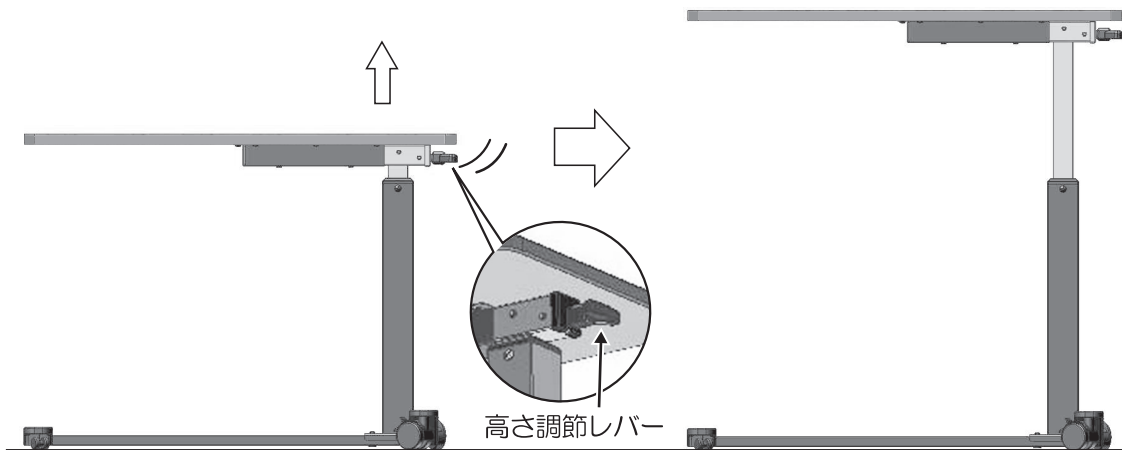

テーブルの下げ方

片手を甲板の上に軽く置き、もう片方の手でレバーを上へ上げ、
甲板を下へ押し下げます。
任意の位置で、レバーから手を離してください。

テーブルの高さⒶは最高位置で約765 mmです(P10 参照)。ベッドにレール類を挿した状態で
使用すると、テーブルの甲板裏の支柱がレール類に当たる場合があります。
テーブル甲板裏の支柱とレール類が当たらないか確認してください。

警告

ご使用になる前に、甲板がぐらついたり、上下に動かないことを確認してください。
不安定な状態で使用されますと破損や事故、怪我の原因になります。