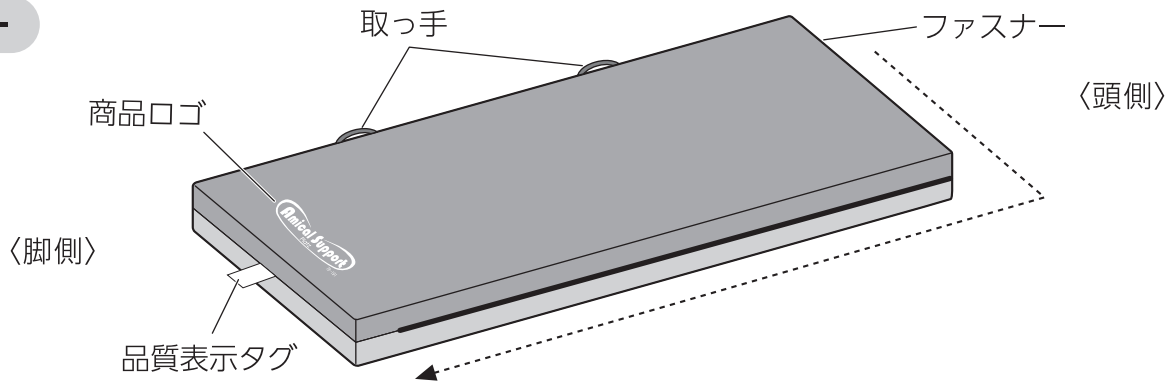

警告

この表示の欄は、生命に関わる怪我、または重傷を負う可能性が想定される内容を記載しています。

- サイドレールやベッド用グリップと一緒に使用する場合は、ベッドとの隙間に注意してください。
 - ・体や腕をはさまれ怪我をする恐れがあります。
- マットレスの上に他のマットレスやお布団を敷かないでください。
 - ・相対的に体の位置が高くなり、サイドレールが低くなることでサイドレールを乗り越え、ベッドからの転落の原因になります。
- 火気類にマットレスを近づけ過ぎないでください。
 - ・火災や変色、変形の原因になります。

※サイドレールの上部高さが体の中心より高いことをご確認ください。

注意

この表示の欄は、傷害を負う可能性、または物理的損害の発生が想定される内容を記載しています。

- マットレスを使って人や物を移動させないでください。
 - ・外カバーやウレタンフォームが破損する原因となり、カバーが破けることでマットレスからの転落事故の恐れがあります。
- 指定品以外の組み合わせはしないでください。
 - ・危険な隙間ができ、怪我をする恐れがあります。
- 暖房器具は1.5m以上離してください。
 - ・変質や火災の原因にもなります。
- マットレスを無理に折り曲げないでください。
 - ・変形の原因になり、床ずれの原因にもなります。
- マットレスを使用する際は側面をシートで覆い、取っ手をむき出しにしたまま使用しないでください。
 - ・取っ手に手や足が引っ掛かり、怪我をする恐れがあります。また、ベッドや周辺機器に引っ掛かり、破損する原因となります。
- 外カバーを取り外す際は、ファスナーなどを強く引っ張らないでください。
 - ・外カバーが破損する原因になります。
- マットレスがずれないように注意してください。マットレスがずれると危険な隙間が発生し、体の一部が入り込む恐れがあります。
 - ・マットレスストッパーや適合するサイドレールを取り付けることでマットレスのずれ防止になります。

特長

- ファスナーは、外カバー着脱のしやすいファスナー形状を採用しています。
- リバーシブルタイプで、お好きな寝心地をお選びいただけます。
- ウレタンフォームの伸縮性が高く、ベッドへの追従性に優れたマットレスです。
- 外カバーには抗菌性を持たせています。

各部の名称

外カバー

ウレタンフォーム

ウレタンフォームの厚み

ライトグレー (3.0cm厚)

グレー (4.5cm厚)

ライトグレー (1.5cm厚)

脚側表面加工

かかと・ふくらはぎは優しく包んで支える形状

頭側表面加工

ハイバック・背・腰は屈曲しやすい形状

腰位置表面加工

腰・臀部はより自由に变形する形状

使用方法