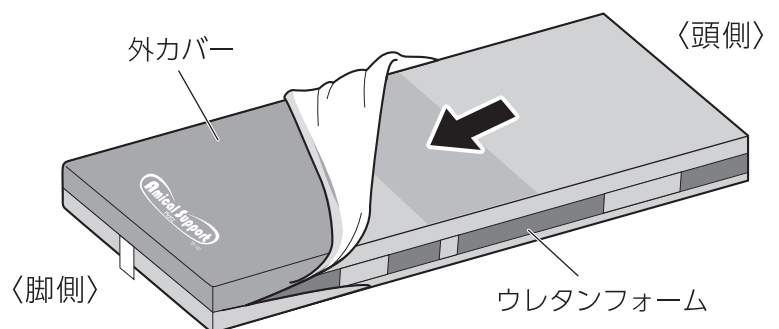

特長

- ファスナーは、外カバー着脱のしやすいファスナー形状を採用しています。
- リバーシブルタイプで、お好きな寝心地をお選びいただけます。
- ウレタンフォームの伸縮性が高く、ベッドへの追従性に優れたマットレスです。
- 外カバーには抗菌性を持たせています。

各部の名称

外カバー

ウレタンフォーム

ウレタンフォームの厚み

ライトグレー (3.0cm厚)

グレー (4.5cm厚)

ライトグレー (1.5cm厚)

脚側表面加工

かかと・ふくらはぎは優しく包んで支える形状

頭側表面加工

ハイバック・背・腰は屈曲しやすい形状

腰位置表面加工

腰・臀部はより自由に变形する形状

使用方法

- このマットレスはベッドの上に直接敷いてお使いください。
- マットレスはシーツで覆ってお使いください。
- 商品ロゴが脚側（フットボード側）に来るようにマットレスを敷いてお使いください。
- ウレタンフォームの頭側・脚側は入れ替えず、向きが正しいかを確認してお使いください。
※ウレタンフォームは表面加工の形状を確認し、正しい向きでカバーに入れてください。

※商品のロゴがあるほうが脚側です。

脚側

頭側