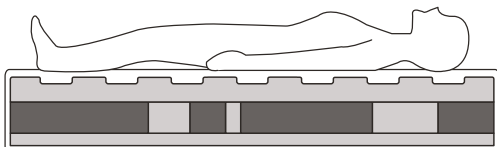

特長

- ファスナーは、外カバー着脱のしやすいファスナー形状を採用しています。
- リバーシブルタイプで、お好きな寝心地をお選びいただけます。
- ウレタンフォームの伸縮性が高く、ベッドへの追従性に優れたマットレスです。
- 外カバーには抗菌性を持たせています。

各部の名称

外カバー

ウレタンフォーム

ウレタンフォームの厚み

ライトグレー (3.0cm厚)

グレー (4.5cm厚)

ライトグレー (1.5cm厚)

脚側表面加工

かかと・ふくらはぎは優しく包んで支える形状

頭側表面加工

ハイバック・背・腰は屈曲しやすい形状

腰位置表面加工

腰・臀部はより自由に变形する形状

使用方法

- このマットレスはベッドの上に直接敷いてお使いください。
- マットレスはシーツで覆ってお使いください。
- 商品ロゴが脚側（フットボード側）に来るようにマットレスを敷いてお使いください。
- ウレタンフォームの頭側・脚側は入れ替えず、向きが正しいかを確認してお使いください。
※ウレタンフォームは表面加工の形状を確認し、正しい向きでカバーに入れてください。

※商品のロゴがあるほうが脚側です。

脚側

頭側