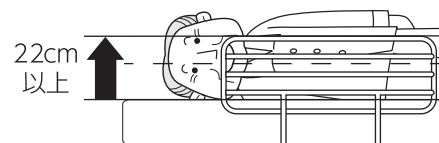

警告

この表示の欄は、生命に関わる怪我、または重傷を負う可能性が想定される内容を記載しています。

- サイドレールやベッド用グリップと一緒に使用する場合は、ベッドとの隙間に注意してください。
 - ・体や腕をはさまれ怪我をする恐れがあります。
- マットレスの上に他のマットレスやお布団を敷かないでください。
 - ・相対的に体の位置が高くなり、サイドレールが低くなることでサイドレールを乗り越え、ベッドからの転落の原因になります。
- 火気類にマットレスを近づけ過ぎないでください。
 - ・火災や変色、変形の原因になります。

特長

- ファスナーは、外カバー着脱のしやすいファスナー形状を採用しています。
- リバーシブルタイプで、お好きな寝心地をお選びいただけます。
- ウレタンフォームの伸縮性が高く、ベッドへの追従性に優れたマットレスです。
- 外カバーには抗菌性を持たせています。

各部の名称

外カバー

ウレタンフォーム

ウレタンフォームの厚み

ライトグレー (3.0cm厚)

グレー (4.5cm厚)

仕様

商品名・型式	アミカルサポート(清拭タイプ) / 90cm幅 レギュラータイプ : PM41-A9009 / 83cm幅 レギュラータイプ : PM41-A8309 / 78cm幅 レギュラータイプ : PM41-A7809
寸法: 幅×長さ×厚さ (商品質量)	・ PM41-A9009 : 幅90.0cm × 長さ191.0cm × 厚さ9.0cm (5.8kg) ・ PM41-A8309 : 幅83.0cm × 長さ191.0cm × 厚さ9.0cm (5.3kg) ・ PM41-A7809 : 幅78.0cm × 長さ191.0cm × 厚さ9.0cm (4.9kg)
構造	波形
硬さ	かため(190ニュートン)
復元率	95%
材料	ウレタンフォーム
外装生地組成	外カバー: ポリエステル、ポリウレタンラミネート
原産国	日本